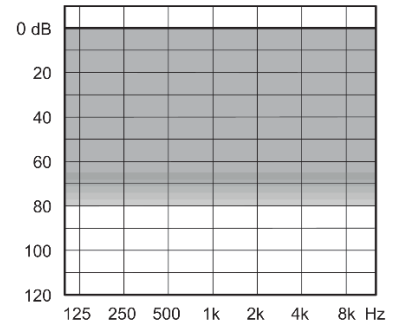

WIDEX – DREAM

Passion - S
(RIC)

- ✓ Baterie tip 10
- ✓ 5/10/15 benzi si canale de frecventa
- ✓ Telecomanda
- ✓ Conectare wireless

Passion - M
(RIC)

- ✓ Baterie tip 10
- ✓ 5/10/15 benzi si canale de frecventa
- ✓ Telecomanda
- ✓ Conectare wireless