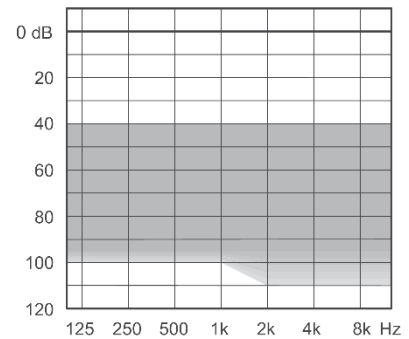

WIDEX – DREAM

M CB
 (Micro BTE)

- ✓ Baterie tip 10
- ✓ 5/10/15 benzi si canale de frecventa

Fashion
 (Standard BTE)

- ✓ Baterie tip 312
- ✓ 5/10/15 benzi si canale de frecventa

Fashion Power
 (Standard BTE)

- ✓ Baterie tip 312
- ✓ 5/10/15 benzi si canale de frecventa

9
 (Standard BTE)

- ✓ Baterie tip 13
- ✓ 5/10/15 benzi si canale de frecventa