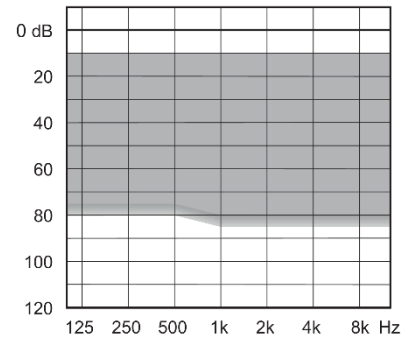

WIDEX – DREAM

M CB
 (Micro BTE)

- ✓ Baterie tip 10
- ✓ 5/10/15 benzi si canale de frecventa

Fashion
 (Standard BTE)

- ✓ Baterie tip 312
- ✓ 5/10/15 benzi si canale de frecventa

Fashion Power
 (Standard BTE)

- ✓ Baterie tip 312
- ✓ 5/10/15 benzi si canale de frecventa

9
 (Standard BTE)

- ✓ Baterie tip 13
- ✓ 5/10/15 benzi si canale de frecventa