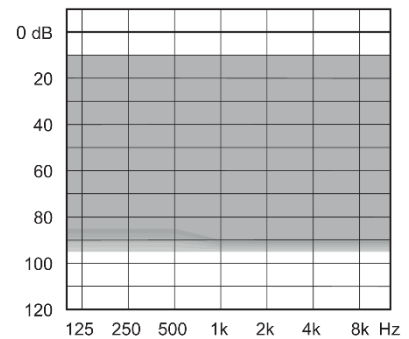

WIDEX – DREAM

M CB
 (Micro BTE)

- ✓ Baterie tip 10
- ✓ 5/10/15 benzi si canale de frecventa

Fashion
 (Standard BTE)

- ✓ Baterie tip 312
- ✓ 5/10/15 benzi si canale de frecventa

Fashion Power
 (Standard BTE)

- ✓ Baterie tip 312
- ✓ 5/10/15 benzi si canale de frecventa

9
 (Standard BTE)

- ✓ Baterie tip 13
- ✓ 5/10/15 benzi si canale de frecventa